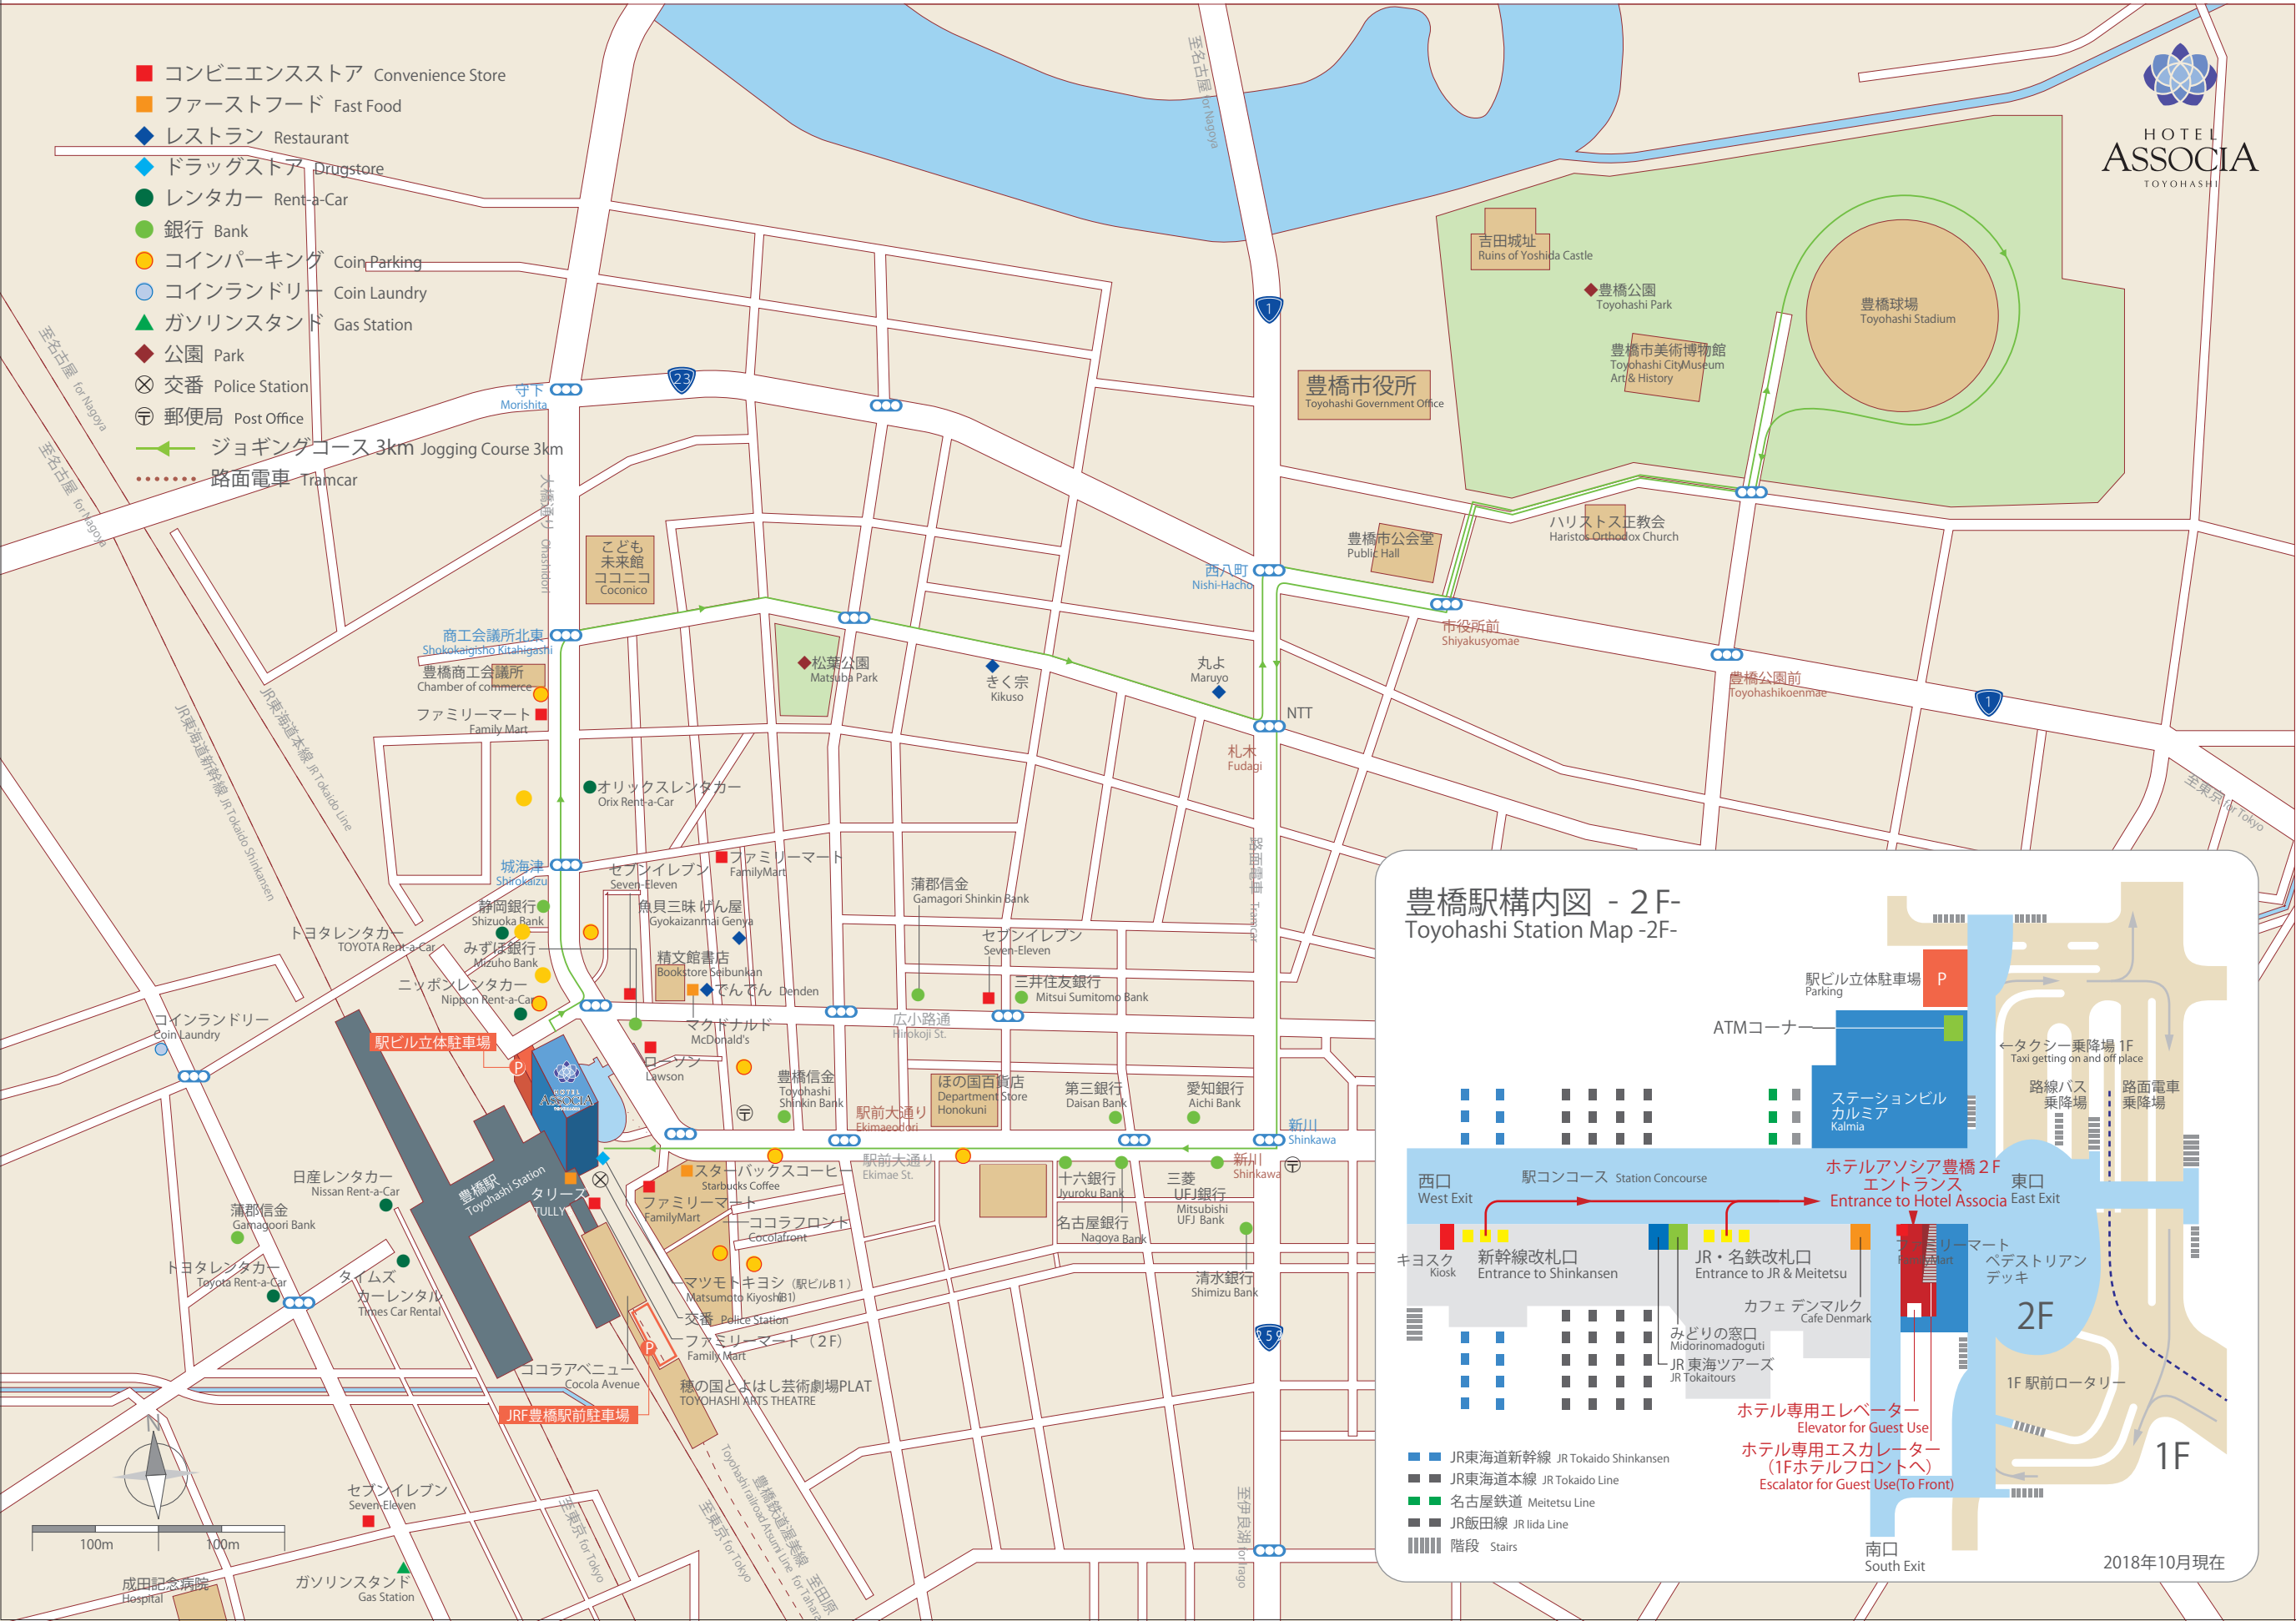

- コンビニエンスストア Convenience Store
- ファーストフード Fast Food
- ◆ レストラン Restaurant
- ◆ ドラッグストア Drugstore
- レンタカー Rent-a-Car
- 銀行 Bank
- コインパーキング Coin Parking
- コインランドリー Coin Laundry
- ▲ ガソリンスタンド Gas Station
- ◆ 公園 Park
- ⊗ 交番 Police Station
- 〒 郵便局 Post Office
- ジョギングコース 3km Jogging Course 3km
- 路面電車 Tramcar

豊橋駅構内図 - 2F-
Toyohashi Station Map -2F-