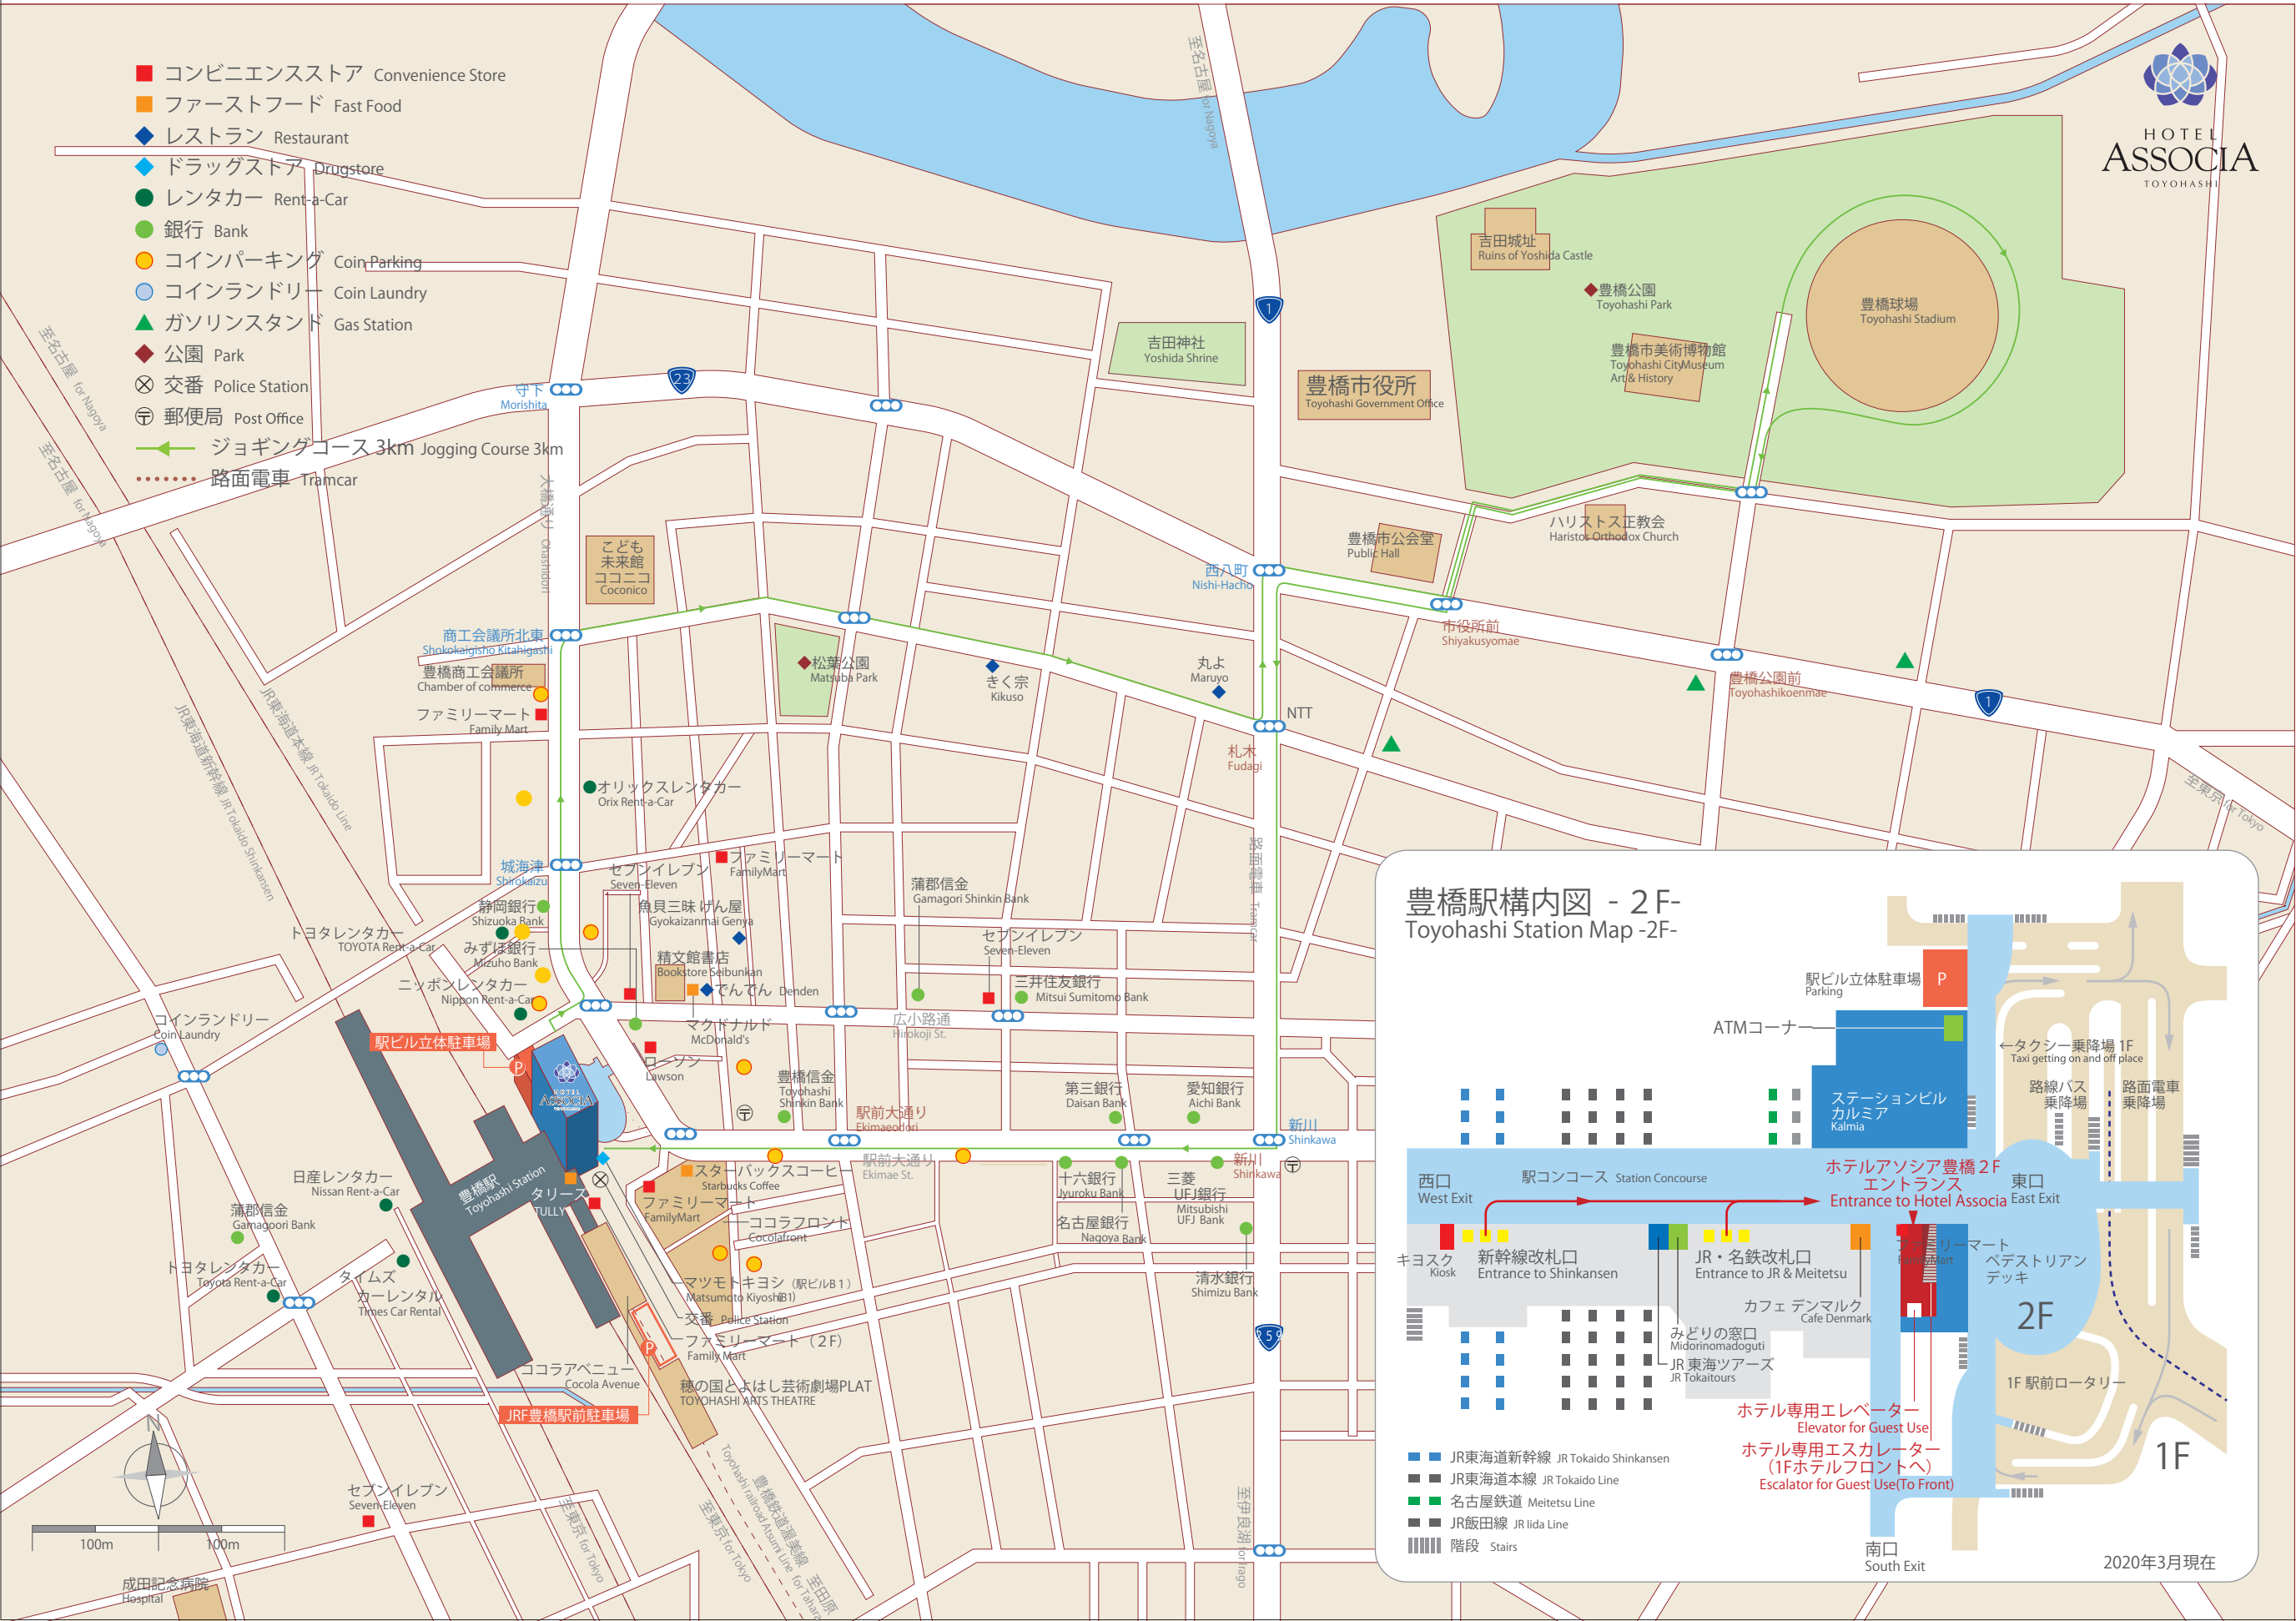

- コンビニエンスストア Convenience Store
- ファーストフード Fast Food
- ◆ レストラン Restaurant
- ◆ ドラッグストア Drugstore
- レンタカー Rent-a-Car
- 銀行 Bank
- コインパーキング Coin Parking
- コインランドリー Coin Laundry
- ▲ ガソリンスタンド Gas Station
- ◆ 公園 Park
- ⊗ 交番 Police Station
- 〒 郵便局 Post Office
- ジョギングコース 3km Jogging Course 3km
- ..... 路面電車 Tramcar

豊橋駅構内図 - 2F-  
Toyohashi Station Map -2F-