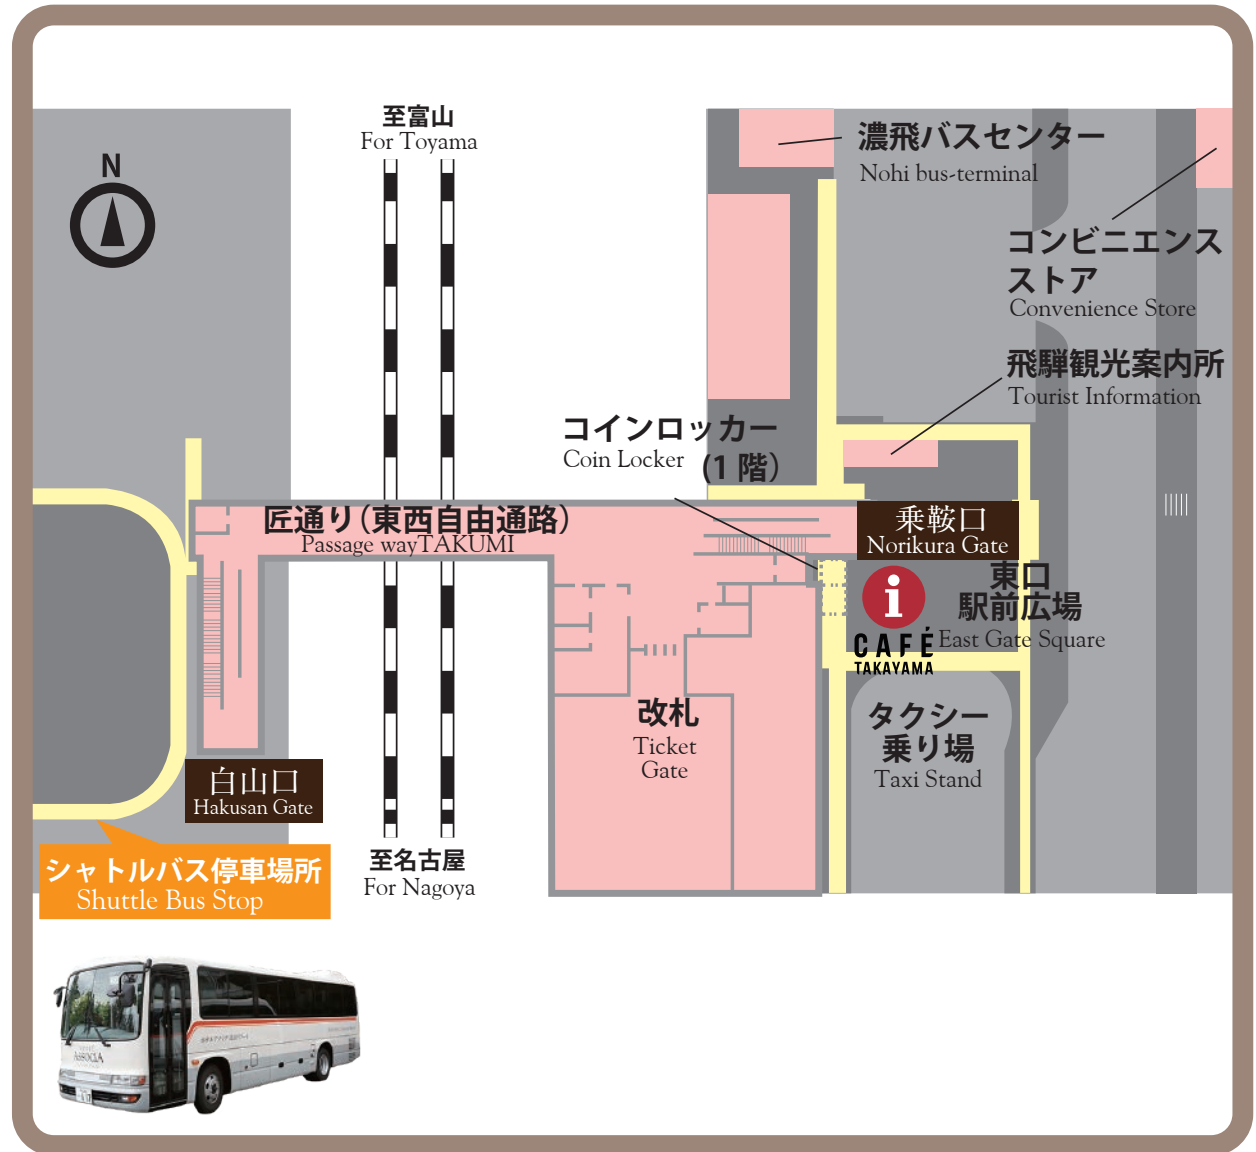

JR 高山駅シャトルバス停車場所および発車時刻表

JR Takayama Station Shuttle Bus Stop and Bus Schedule

2020年4月1日改訂

ホテル発 Dep. Hotel	高山駅発 Dep. JR Takayama Station
※ 6:20	※ 6:30
7:40	8:00
8:10	8:30
9:00	9:30
10:00	10:30
11:00	11:30
12:00	12:30
13:00	13:30
14:00	14:30
15:00	15:30
16:00	16:30
17:00	17:30
18:10	18:50
19:10	19:30
20:00	20:30
21:00	21:15

※6時台のバスは、事前予約制です。乗車前日の21時までにフロントへお申し付けください。

HOTEL ASSOCIA TAKAYAMA RESORT