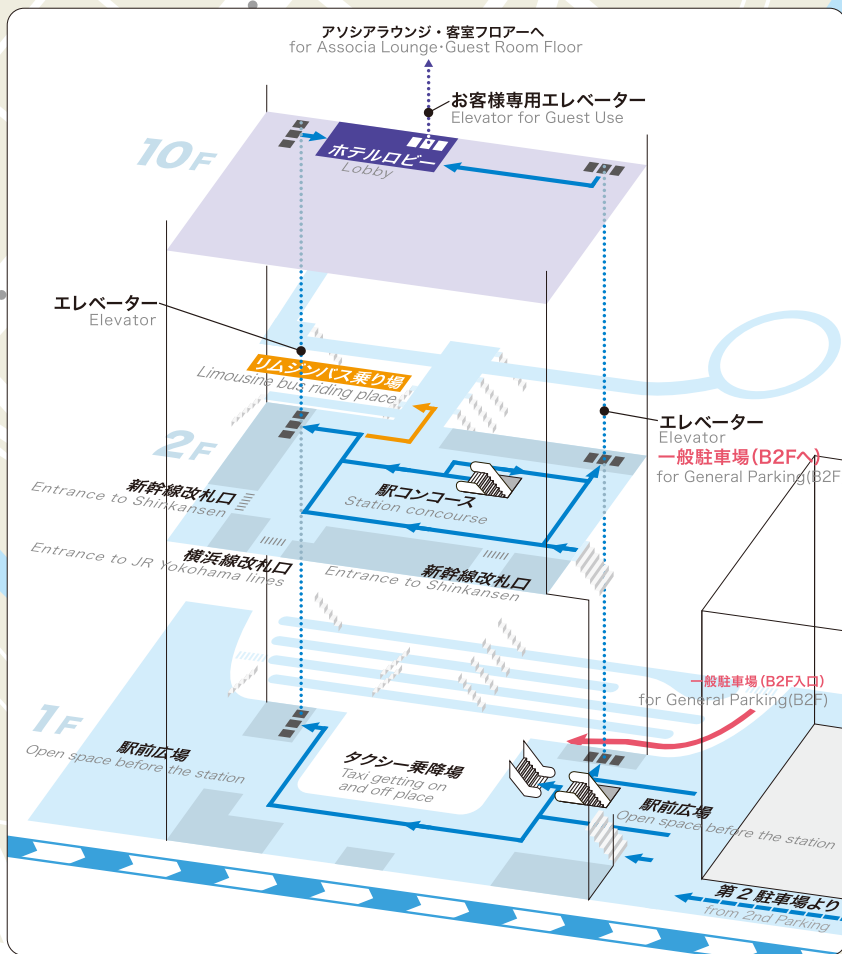

横浜労災病院 Yokohama Rousai Hospital

横浜労災病院北側 yokohama rousai byouin kitagawa

新横浜スケートセンター Shin-Yokohama Skate Center

新横浜ラーメン博物館 Shin-Yokohama Raumen Museum

ファミリーマート FamilyMart

セブンイレブン Seven-Eleven

新横浜国際ホテル Shin-Yokohama International Hotel

新横浜 3丁目 shin-yokohama 3choume

ハンゾウヤ HANZOYA

横浜ハイボール Yokohama Highball

横浜信金 Yokohama Shinkin Bank

みずほ銀行 Mizuho Bank

サイゼリヤ Saizeriya

サークルK CircleK

日産レンタカー Nissan Rent-a-Car

ローソン Lawson

ファミリーマート FamilyMart

三井住友銀行 SumitomoMitsuiBank

サンクス Sunkus

デイリーヤマザキ DailyYamazaki

ampm

環状2号線 kanjou 2gouSt

新横浜総合斎場 Shin-Yokohama Comprehensive funeral hall

デイリーヤマザキ DailyYamazaki

城南信金 Johnan Shinkin Bank

三井住友銀行 SumitomoMitsuiBank

三菱東京UFJ銀行 Tokyo-MitsubishiUFJBank

リソナ銀行 RisonaBank

横浜アリーナ Yokohama Arena

ジョナサン Jonatharis

リムジンバス乗り場 Limousine bus riding place

ファミリーマート FamilyMart

マクドナルド McDonald's

トヨタレンタカー Toyota Rent-a-Car

横浜銀行 Yokohama Bank

ファーストキッチン FirstKitchen

デイリーヤマザキ DailyYamazaki

ファミリーマート FamilyMart

セブンイレブン Seven-Eleven

トヨタレンタカー Toyota Rent-a-Car

新横浜駅 Shin-Yokohama Station

新横浜高架下 第一駐車場 Shin-Yokohama Under elevated 1st Parking

新横浜高架下 第二駐車場 Shin-Yokohama Under elevated 2nd Parking

新横浜中央ビル 一般駐車場 Shin-Yokohama ChuoBuilding General Parking

ホテルアソシア新横浜 10階ロビー Hotel Associa Shin-Yokohama 10th floor

至横浜 for Yokohama

至東神奈川 / 菊名 for Higashi-Kanagawa / Kikuna

至八王子 / 小机 for Hachioji/Kozukue

至あざみ野 for Azamino

横浜市営地下鉄ブルーライン Blue line

JR 横浜線 JR Yokohama Line

JR 東海道新幹線 JR Tokaido shinkansen

至品川 for Shinagawa