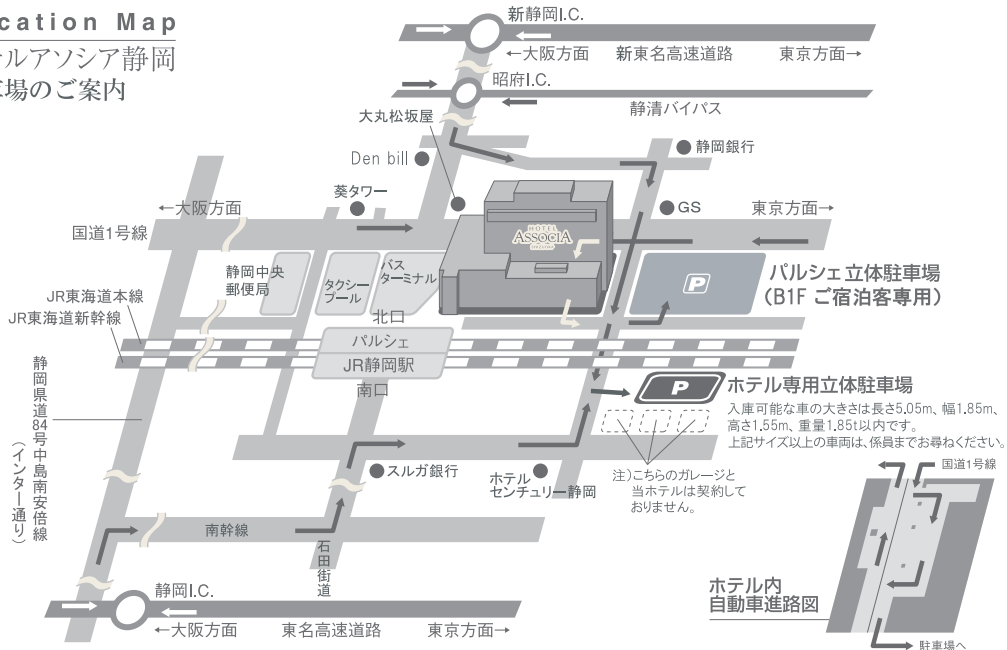

Location Map

ホテルアソシア静岡 駐車場のご案内

ホテル内 自動車進路図

ホテル専用立体駐車場 ご利用サービス内容

営業時間	9:00~22:30
料金	[会議・ご会食をご利用の場合] ご利用に応じて [ご披露宴にご出席の場合] 無料 [レストランをご利用の場合] 3,000円以上:1時間無料 / 5,000円以上:2時間無料 10,000円以上:3時間無料