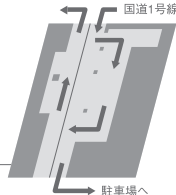

Location Map

ホテルアソシア静岡 駐車場のご案内

ホテル内 自動車進路図

ホテル専用立体駐車場 ご利用サービス内容

営業時間	9:00~22:30
料金	[会議・ご会食をご利用の場合] ご利用に応じて [ご披露宴にご出席の場合] 無料 [レストランをご利用の場合] 3,000円以上:1時間無料 / 5,000円以上:2時間無料 10,000円以上:3時間無料