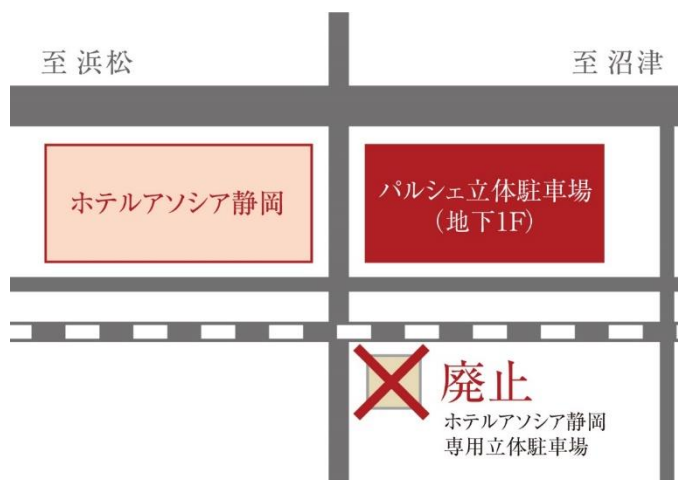

お客様各位

ホテルアソシア静岡 駐車場変更のお知らせ

平素より、ホテルアソシア静岡をご利用いただき、誠にありがとうございます。
この度、当ホテルの駐車場について、変更することになりましたのでお知らせいたします。

2022年5月31日(火)をもって、ホテルアソシア静岡専用立体駐車場は廃止となります。
2022年6月1日(水)以降、ご宿泊・ご宴会場・ご婚礼・レストランをご利用のお客様におかれましては、パルシェ立体駐車場地下1Fスペースをご利用いただきますようお願い申し上げます。
※地下1Fスペースが満車の場合は、パルシェ立体駐車場1F～6Fをご利用ください。

ホテルをご利用のお客様には、何卒ご理解を賜りますようお願い申し上げます。

駐車場地図

2022年6月1日(水)以降

【出入庫可能時間】 24時間対応

【入庫サイズ】 長さ4.8m／幅1.7m／高さ2.1m

【料金】 ■ご宿泊:1泊につき1台1,300円(税込)

■ご宴会場(会議・会食)をご利用の場合・・・ご利用に応じて

■ご婚礼にご出席の場合・・・無料

■レストランをご利用の場合・・・10,000円以上:3時間まで無料

5,000円以上:2時間まで無料

3,000円以上:1時間まで無料

※超過の場合、1時間350円

※駐車予約は不要です。

※上記料金等は予告なしで変更される場合もございます。ご予約の際にご確認ください。

※入口が2ヶ所(ホテル用・一般用)ございます。ホテルをご利用の場合は「ホテル用」へ、満車の場合は「一般用」への入庫をお願いいたします。

ホテルアソシア静岡