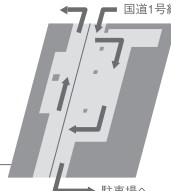

Location Map

ホテルアソシア静岡 駐車場のご案内

ホテル内 自動車進路図

ホテル専用立体駐車場 ご利用サービス内容

営業時間	9:00~22:30
料金	[会議・ご会食をご利用の場合] ご利用に応じて [ご披露宴にご出席の場合] 無料 [レストランをご利用の場合] 3,000円以上:1時間無料 / 5,000円以上:2時間無料 10,000円以上:3時間無料