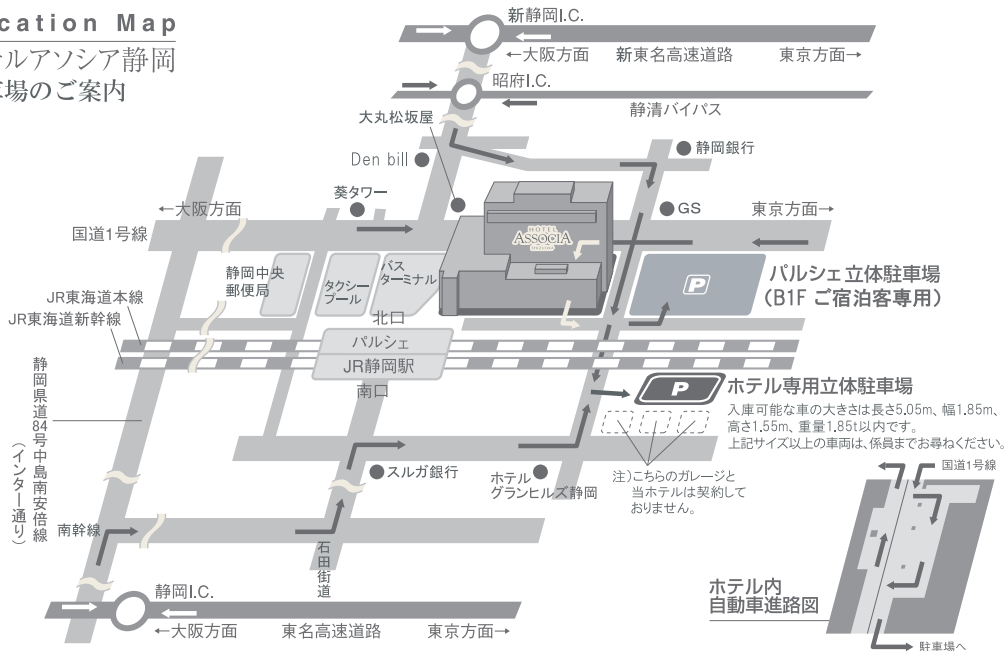

Location Map

ホテルアソシア静岡 駐車場のご案内

ホテル内 自動車進路図

ホテル専用立体駐車場 ご利用サービス内容

営業時間	9:00~22:30
料金	[会議・ご会食をご利用の場合] ご利用に応じて [ご披露宴にご出席の場合] 無料 [レストランをご利用の場合] 3,000円以上:1時間無料 / 5,000円以上:2時間無料 10,000円以上:3時間無料