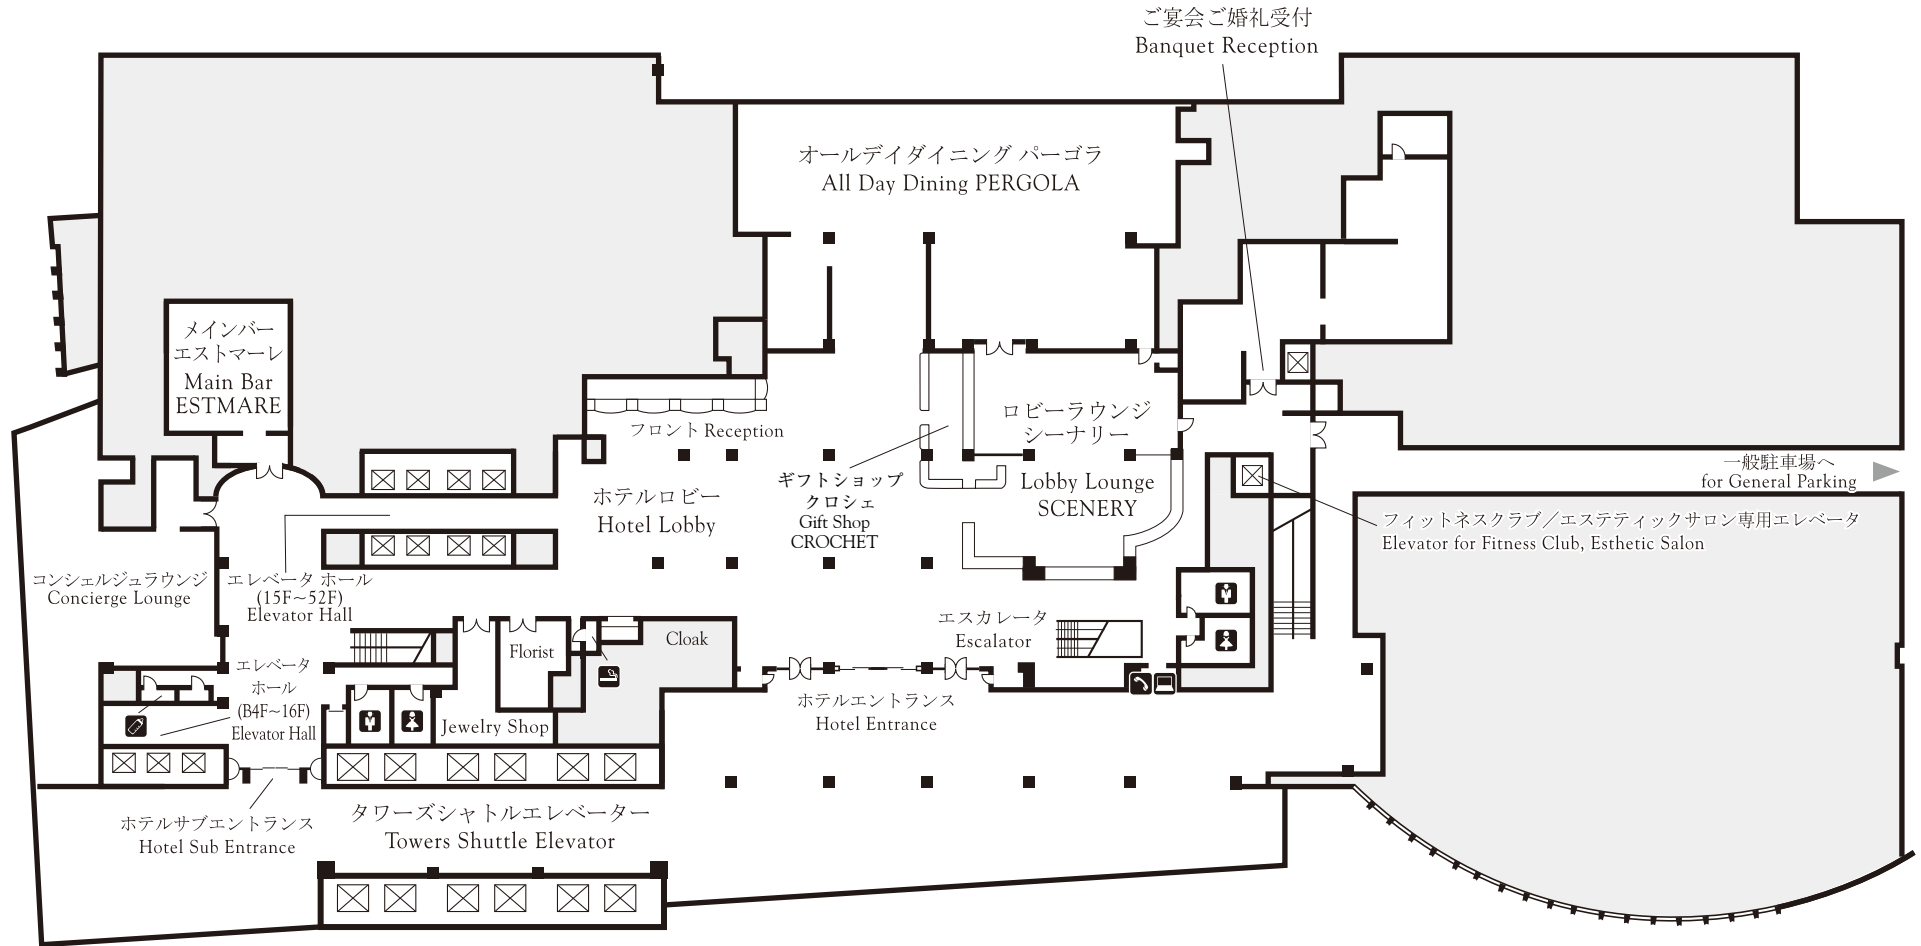

15F

-  紳士用化粧室
Restrooms(Gentlemen)
-  ご婦人用化粧室
Restrooms(Ladies)

- オールデイダイニング パーゴラ All Day Dining PERGOLA 06:30 - 22:00
- ロビーラウンジ シーナリー Lobby Lounge SCENERY 10:00 - 21:00 (土日祝 Saturday/Sunday/Holidays 9:00 -)
- メインバー エストマーレ Main Bar ESTMARE 17:00 - 25:00