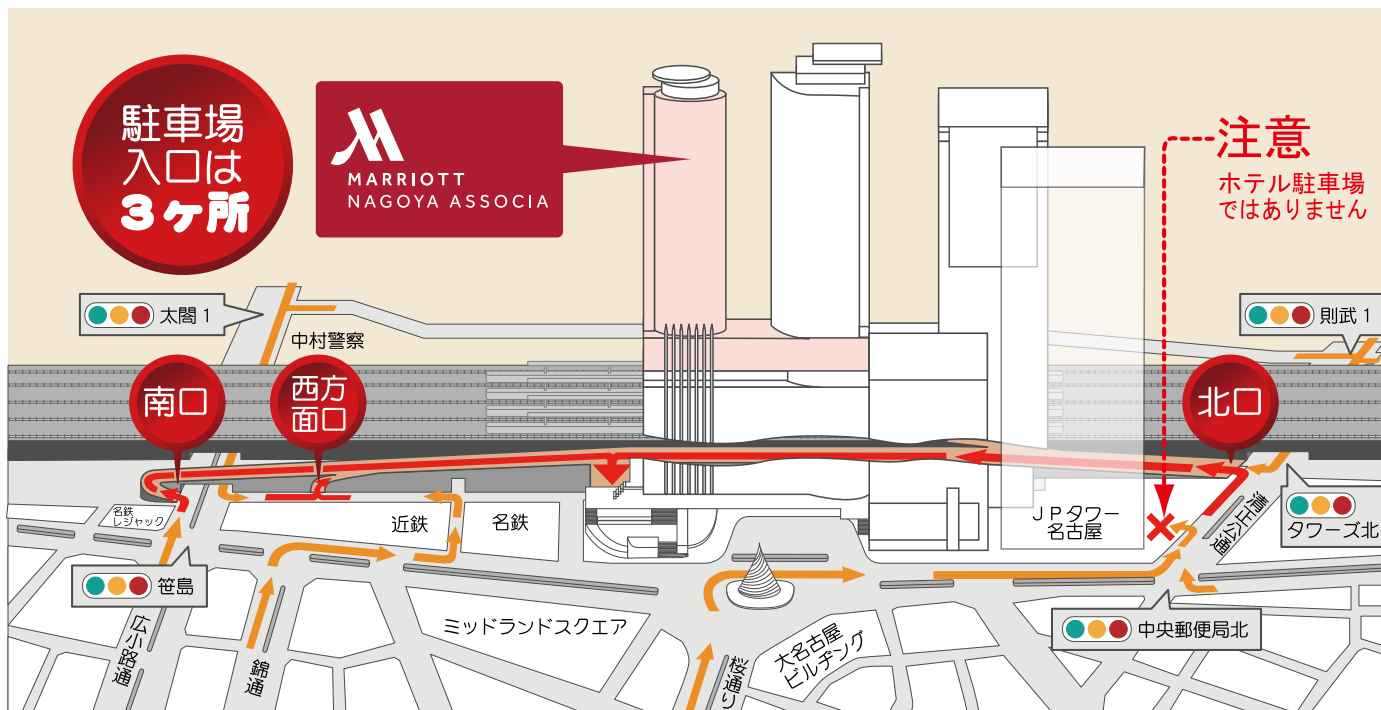

駐車場のご案内

ホテルご利用のお客様は、ホテル棟側地下のタワーズ駐車場をご利用ください。

1. 出入り口営業時間
2. 南口 <入口>24時間オープン
     <出口>夜間閉鎖(0:00~6:00)
   - 西方面口 <入口/出口>24時間オープン
   - 北口 <入口/出口>24時間オープン

上記いずれかの入口から、2階ホテル玄関前を經由し、地下の駐車場にお進みください。

1. 駐車場料金
2. ホテル内レストラン利用 5,000円以上で2時間無料
     6:00~24:00 350円(税込) / 30分
     0:00~6:00 350円(税込) / 60分
   - ご宿泊のお客様1台につき1泊2,700円(税込)申し受けます。
     ご利用が規定時間外または超過の場合は別途料金が必要となります。
     駐車場ご利用のお客様は、15Fフロントまたは36Fコンシェルジュデスクにお申し付けください。

バスでご来館の場合は、駐停車場所をあらかじめご連絡いただきますようお願いいたします。
バス駐停車に関するご連絡 Tel.052-584-1111(代表)

お気をつけてお越しください。