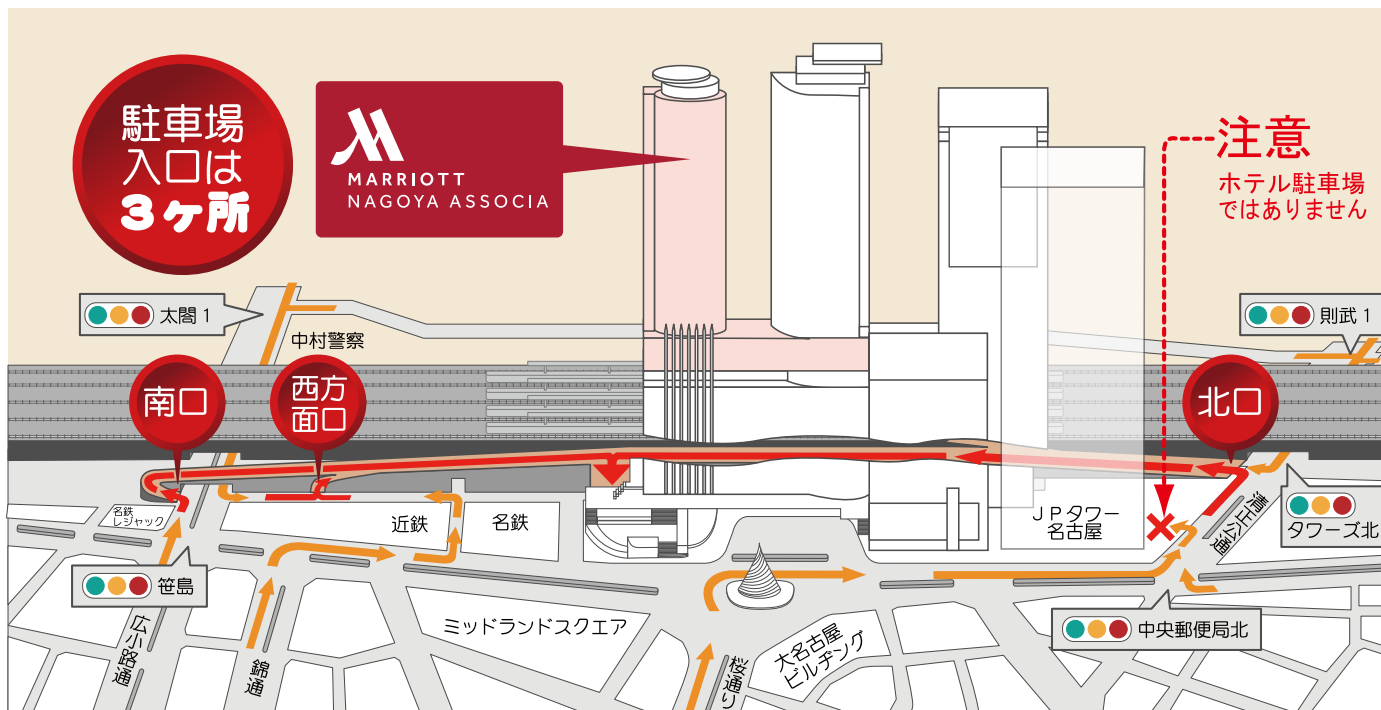

駐車場のご案内

ホテルご利用のお客様は、ホテル棟側地下のタワーズ駐車場をご利用ください。

1. 出入り口営業時間
2. 南口 <入口>24時間オープン
     <出口>夜間閉鎖 (0:00~6:00)
   - 西方面口 <入口/出口>24時間オープン
   - 北口 <入口/出口>24時間オープン

上記いずれかの入口から、2階ホテル玄関前を經由し、地下の駐車場にお進みください。

1. 駐車場料金
2. ホテル内レストラン利用 5,000円以上で2時間無料
     6:00~24:00 350円(税込) / 30分
     0:00~6:00 350円(税込) / 60分
   - ご宿泊のお客様1台につき1泊2,750円(税込)申し受けます。
     ご利用が規定時間外または超過の場合は別途料金が必要となります。
     駐車場ご利用のお客様は、15Fフロントまたはコンシェルジュデスクにお申し付けください。

バスでご来館の場合は、駐停車場所をあらかじめご連絡いただきますようお願いいたします。
バス駐停車に関するご連絡 Tel.052-584-1111(代表)

お気をつけてお越しください。