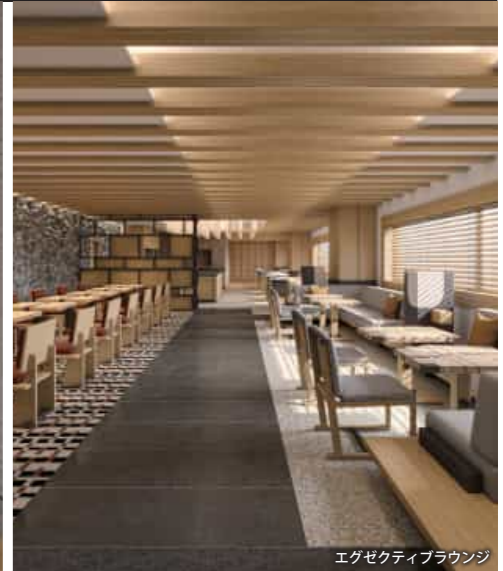

プレミアムスイート(ツイン)

エグゼクティブラウンジ

ゲストルーム(ツイン)

フィットネス

外観

Restaurants & Bars

種類	店舗名	席数	個室
日本料理	和氣	152	○
ダイニングルーム	ヴィスタス	160	○
鉄板焼	岳	14	—
ラウンジ&バー	シーナリー	62	—

ヴィスタス