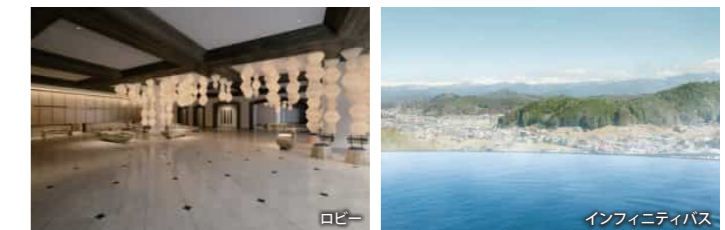

ロビー

インフィニティバス

Meetings & Events

会場名	面積	収容人数	
		正餐	スクール
神楽	500㎡	200	270
鳳凰	280㎡	100	160
麒麟	96㎡	40	40
櫻	106㎡	40	
ミーティングルーム	70㎡		36

Facilities

- エグゼクティブラウンジ
- ギフトショップ
- フィットネス
- 温泉棟「天望の湯」(1:00pm~12:00am / 5:00am~11:00am)
- カラオケルーム
- 高山駅から無料シャトルバス有
- 駐車場
- バス駐車場
- 無料Wi-Fi完備
- 外貨両替機
- 喫煙所
- 宿泊者限定荷物キャリアサービス