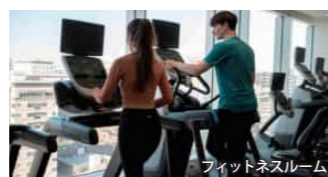

Restaurants & Bars

種類	店舗名	席数	個室
ラウンジ	アソシアラウンジ	56	—
レストラン	ロイヤルホスト新横浜店	132	—

■ BREAKFAST

ロイヤルホスト新横浜店

ロイヤルホスト新横浜店 (和洋・中華buffet)

■ 営業時間 平日 6:30am~10:00am
日・祝日(一部特定日) 6:30am~10:30am

Meetings

会場名	面積	最大収容人数
ミーティングルームA	36㎡	16
ミーティングルームB	28㎡	10

ミーティングルームA

フィットネスルーム

Facilities

- アソシアラウンジでのコーヒー、紅茶、ソフトドリンク無料サービス(10:00am~10:00pm)
- フィットネスルーム(24時間)
- コインランドリー(24時間)
- 駐車場
- 無料Wi-Fi完備
- 外貨両替機

コネクティングルームあり

Guest Rooms

ゲストルーム	面積	室数
モデレートダブル	23.4㎡	108
スーベリアダブル	31.5㎡	7
スタンダードツイン	23.4㎡	44
モデレートツイン	25.2㎡	28
スーベリアツイン	27.8㎡	7
ファミリールーム	51.4㎡	2
ユニバーサルルーム(ダブル)	24.7㎡	2
エグゼクティブツイン	51.4㎡	3
エグゼクティブダブル	51.4㎡	2
総室数		203