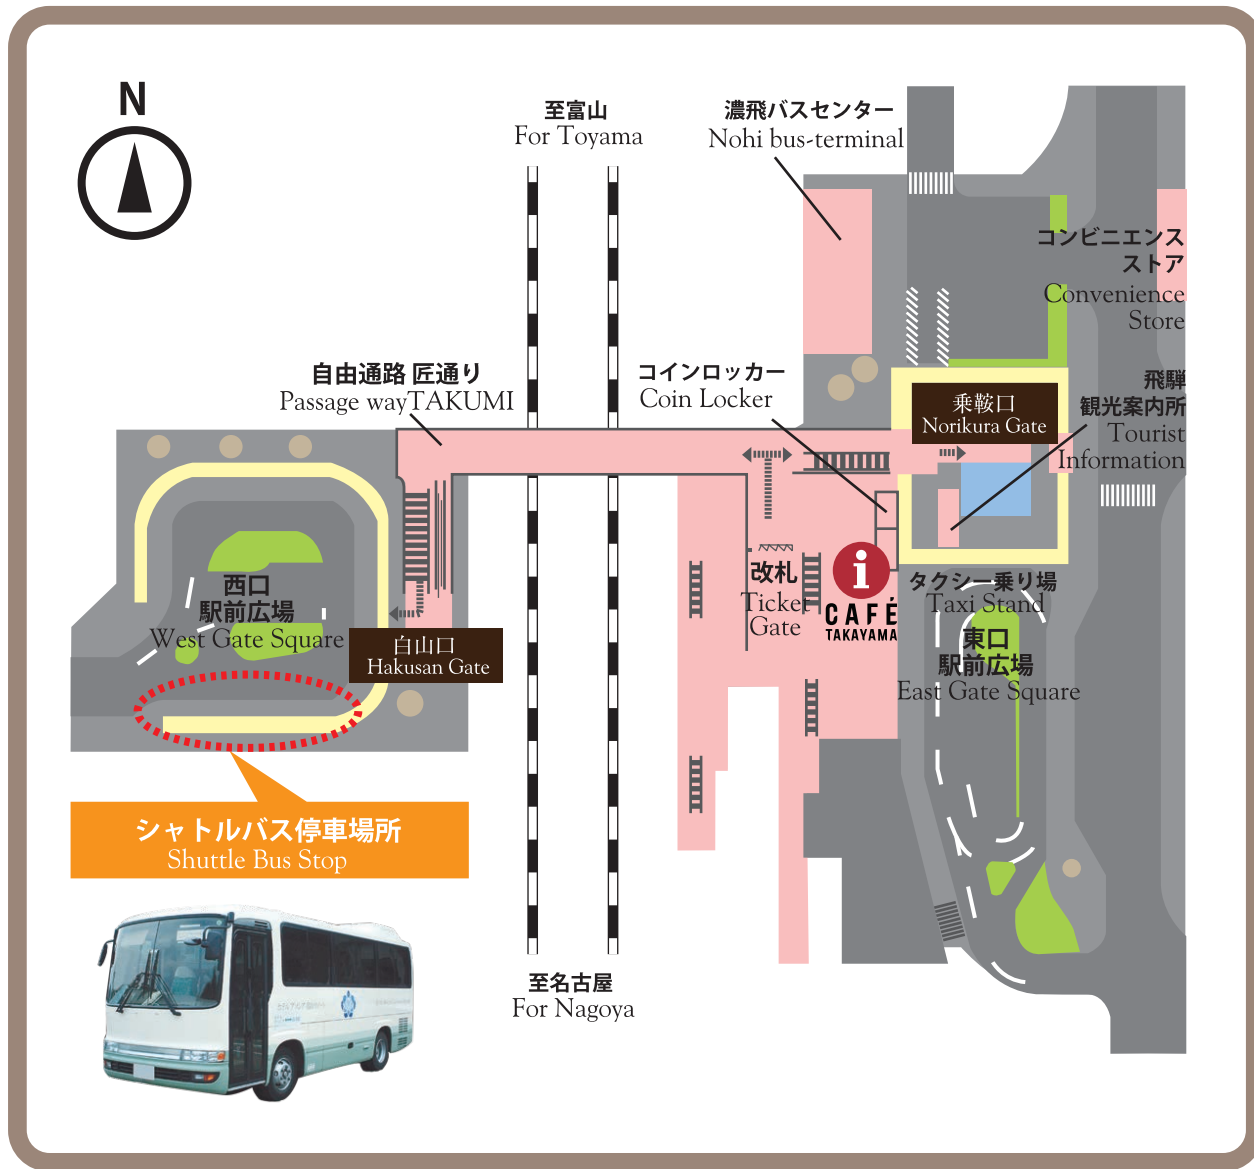

JR 高山駅シャトルバス停車場所および発車時刻表

JR Takayama Station Shuttle Bus Stop and Bus Schedule

ホテル発 Dep. Hotel	高山駅発 Dep. JR Takayama Station
6:20	6:30
7:40	8:00
8:10	8:30
9:00	9:30
10:00	10:30
11:00	11:30
12:00	12:30
13:00	13:30
14:00	14:30
15:00	15:30
16:00	16:30
17:00	17:30
18:00	18:30
19:00	19:15
20:00	20:30
21:00	21:15

HOTEL ASSOCIA TAKAYAMA RESORT