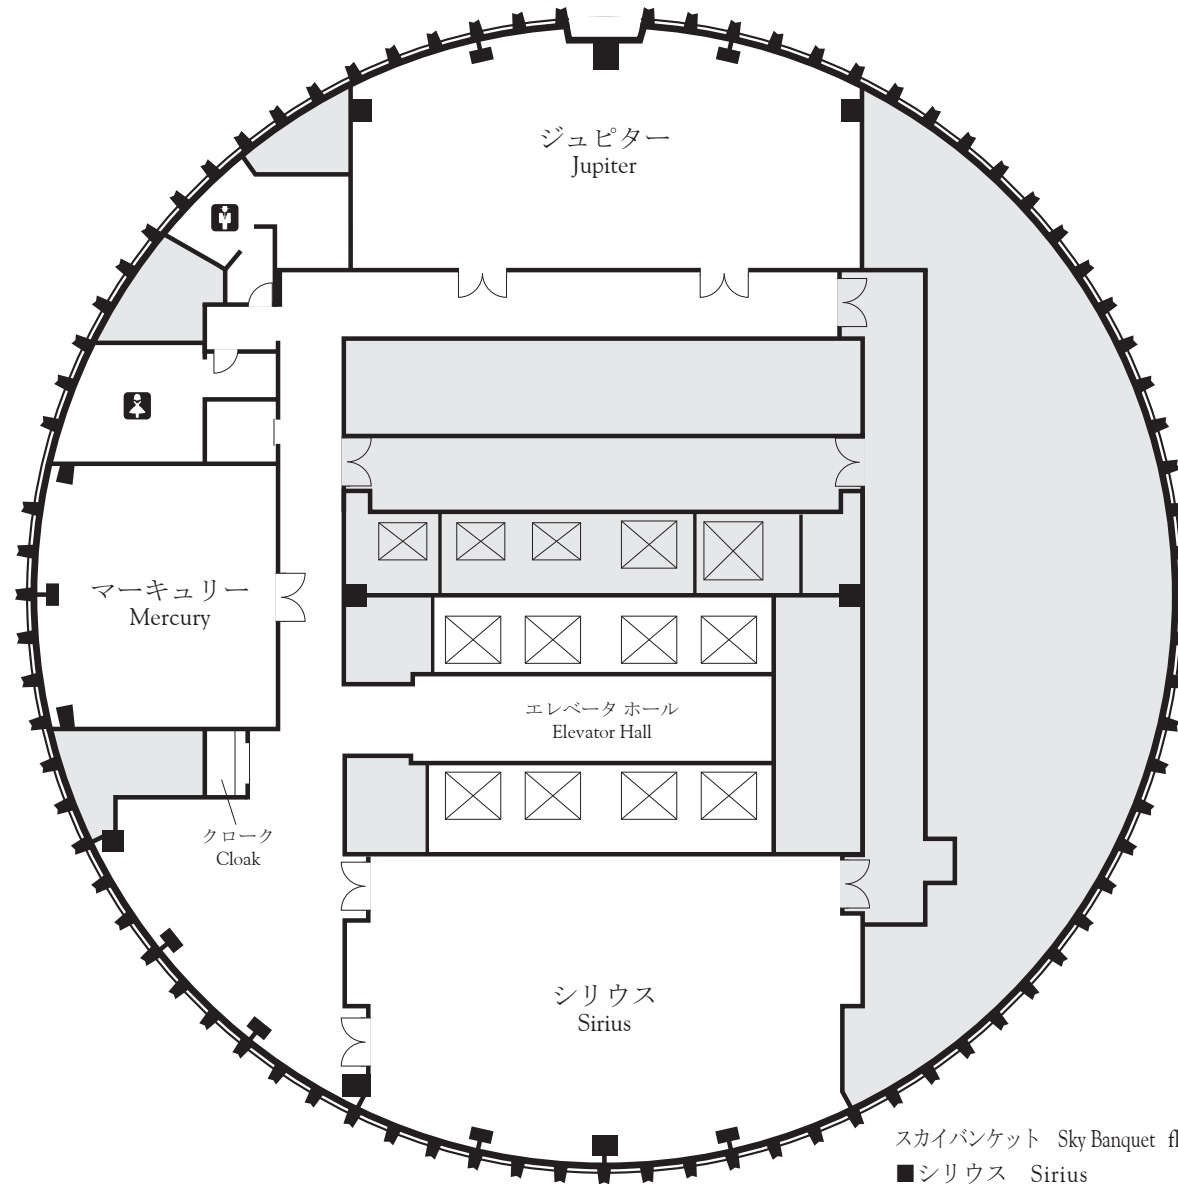

51F

-  紳士用化粧室
Restrooms(Gentlemen)
-  ご婦人用化粧室
Restrooms(Ladies)

	面積	天井高	正餐	会議	立食
スカイバンケット Sky Banquet	floor space	height	seating	theater	standing
■ シリウス Sirius	215m ²	2.8m	95名	150名	120名
■ ジュピター Jupiter	160	2.8	75	120	100
■ マーキュリー Mercury	110	2.8	40	60	50